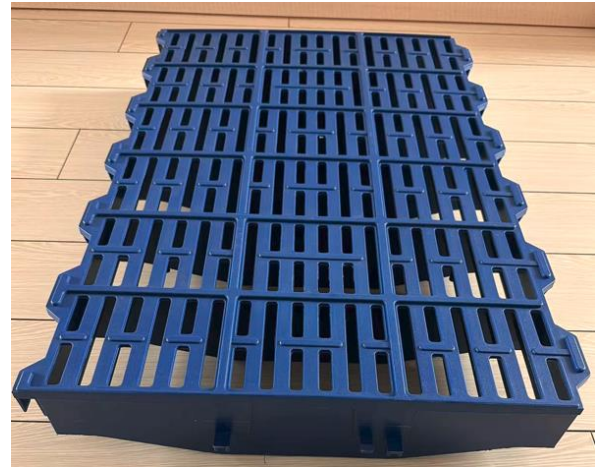

### Característica y ventajas:

- 1) Este piso de rejilla de plástico es adecuado para el puesto de destete.
- 2) Muy fácil de limpiar y desinfectar, diseño de bloques, lo que evita deformaciones.
- 3) Secado rápido y excelente drenaje
- 3) Amplia gama para cubrir cualquier necesidad o instalación.
- 7) Se pueden producir algunos colores diferentes según los requisitos del cliente.

### Embalaje

8 unidades por paquete, envueltos en film transparentes y con sunchos para asegurar un adecuado apilamiento.

## Pisos (Slats) para cerdos madre

### Característica y ventajas:

- 1) La conductividad térmica del piso de plástico es igual a 0,23 w/mk, tiene un buen efecto de aislamiento.
- 2) Hecho de polipropileno (PP) virgen, sin mezclas.
- 3) Una sola barra soporta 500 kg, la carga total de soporte es de 900 kg.
- 4) Adecuado para el destete y para instalar en corral de parto.
- 5) Fácil de instalar y limpiar, con protección UV, ideal para mantener el corral limpio y proporcionar un ambiente saludable.
- 6) Se pueden producir algunos colores diferentes según los requisitos del cliente.