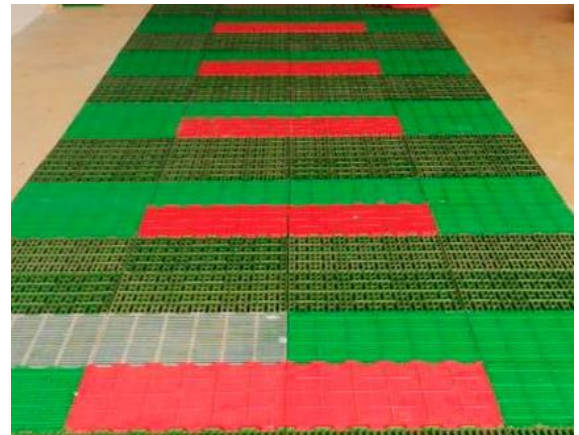

### Característica y ventajas:

- 1) Hecho de material de polipropileno (PP) virgen.
- 2) Puede soportar diferentes pesos.
- 3) Adecuado para lechones y cerdas reproductoras.
- 3) Fácil limpieza, antienviejamiento, diseño de bloqueo, evita deformaciones.
- 6) Fácil de instalar y limpiar, diseño de bloques, lo que evita deformaciones.
- 7) Se pueden producir algunos colores diferentes según los requisitos del cliente.

### Medidas disponibles

600 x 600 mm

600 x 400 mm

Otras medidas a pedido.

### Embalaje

8 unidades por paquete, envueltos en film transparentes y con sunchos para asegurar un adecuado apilamiento.

### Característica y ventajas:

- 1) Este piso de rejilla de plástico es adecuado para el puesto de destete.
- 2) Muy fácil de limpiar y desinfectar, diseño de bloques, lo que evita deformaciones.
- 3) Secado rápido y excelente drenaje
- 3) Amplia gama para cubrir cualquier necesidad o instalación.
- 7) Se pueden producir algunos colores diferentes según los requisitos del cliente.